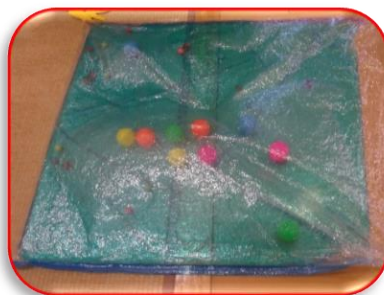

～ 豊中みどりっこ保育園 地域だより No7

連日 30 度を超す暑さが続いています。園の子どもたちは活動エネルギー全開で、夏のあそびを楽しんでいます。おひさまの強い日差しに溶けてしまいそうですが、水分補給や休息をしっかりと、熱中症や感染症に気を付けて夏を楽しみたいですね。
体調に気を付けながら親子で楽しい時間を過ごしましょう。保育園に遊びに来てくださいね。

場所・お問い合わせ

豊中市柴原町 5 丁目 1 4 - 1 0 6 - 6 1 5 1 - 2 5 4 6

園庭開放日 月～金（10：00～11：00）
 …小さな砂場でわいわいあそびましょう。
保育園であそぼう 1～2 歳児対象
ハイハイルーム 0 歳児・1 歳児
ベビーマッサージ 0 歳児対象（要予約）
誕生会・地域発育測定

お気軽にお立ち寄りください

2022 8月のカレンダー				
月	火	水	木	金
1	2	3	4	5
8	9	10	11	12
15	16	17	18 誕生会 発育測定	19
22	23	24	25	26
29	30	31		

7月のハイハイルーム0歳では、センサリーマットで遊びました。目で見て！触って！…警戒している友だちや、上に乗かってぷよぷよ感を楽しんだり、水の中動き回るボールを目で追ったり、一人ひとり違った反応で遊んでくれていましたよ。

- ☆ ふとん圧縮袋 2 枚
- ☆ 水 ☆ 食紅 ☆ カラーボール
- ◎ 水が漏れないよう安全の為二重にしています。

2022. 9月のカレンダー				
月	火	水	木	金
				1
4	5	7 ハイハイ ルーム 0 歳	8	9
12	13	14	15 誕生会 発育測定	16
19	20	21	22	23
26	27	28	29	30
☆（未定） ベビーマッサージ・要予約 10 時～				